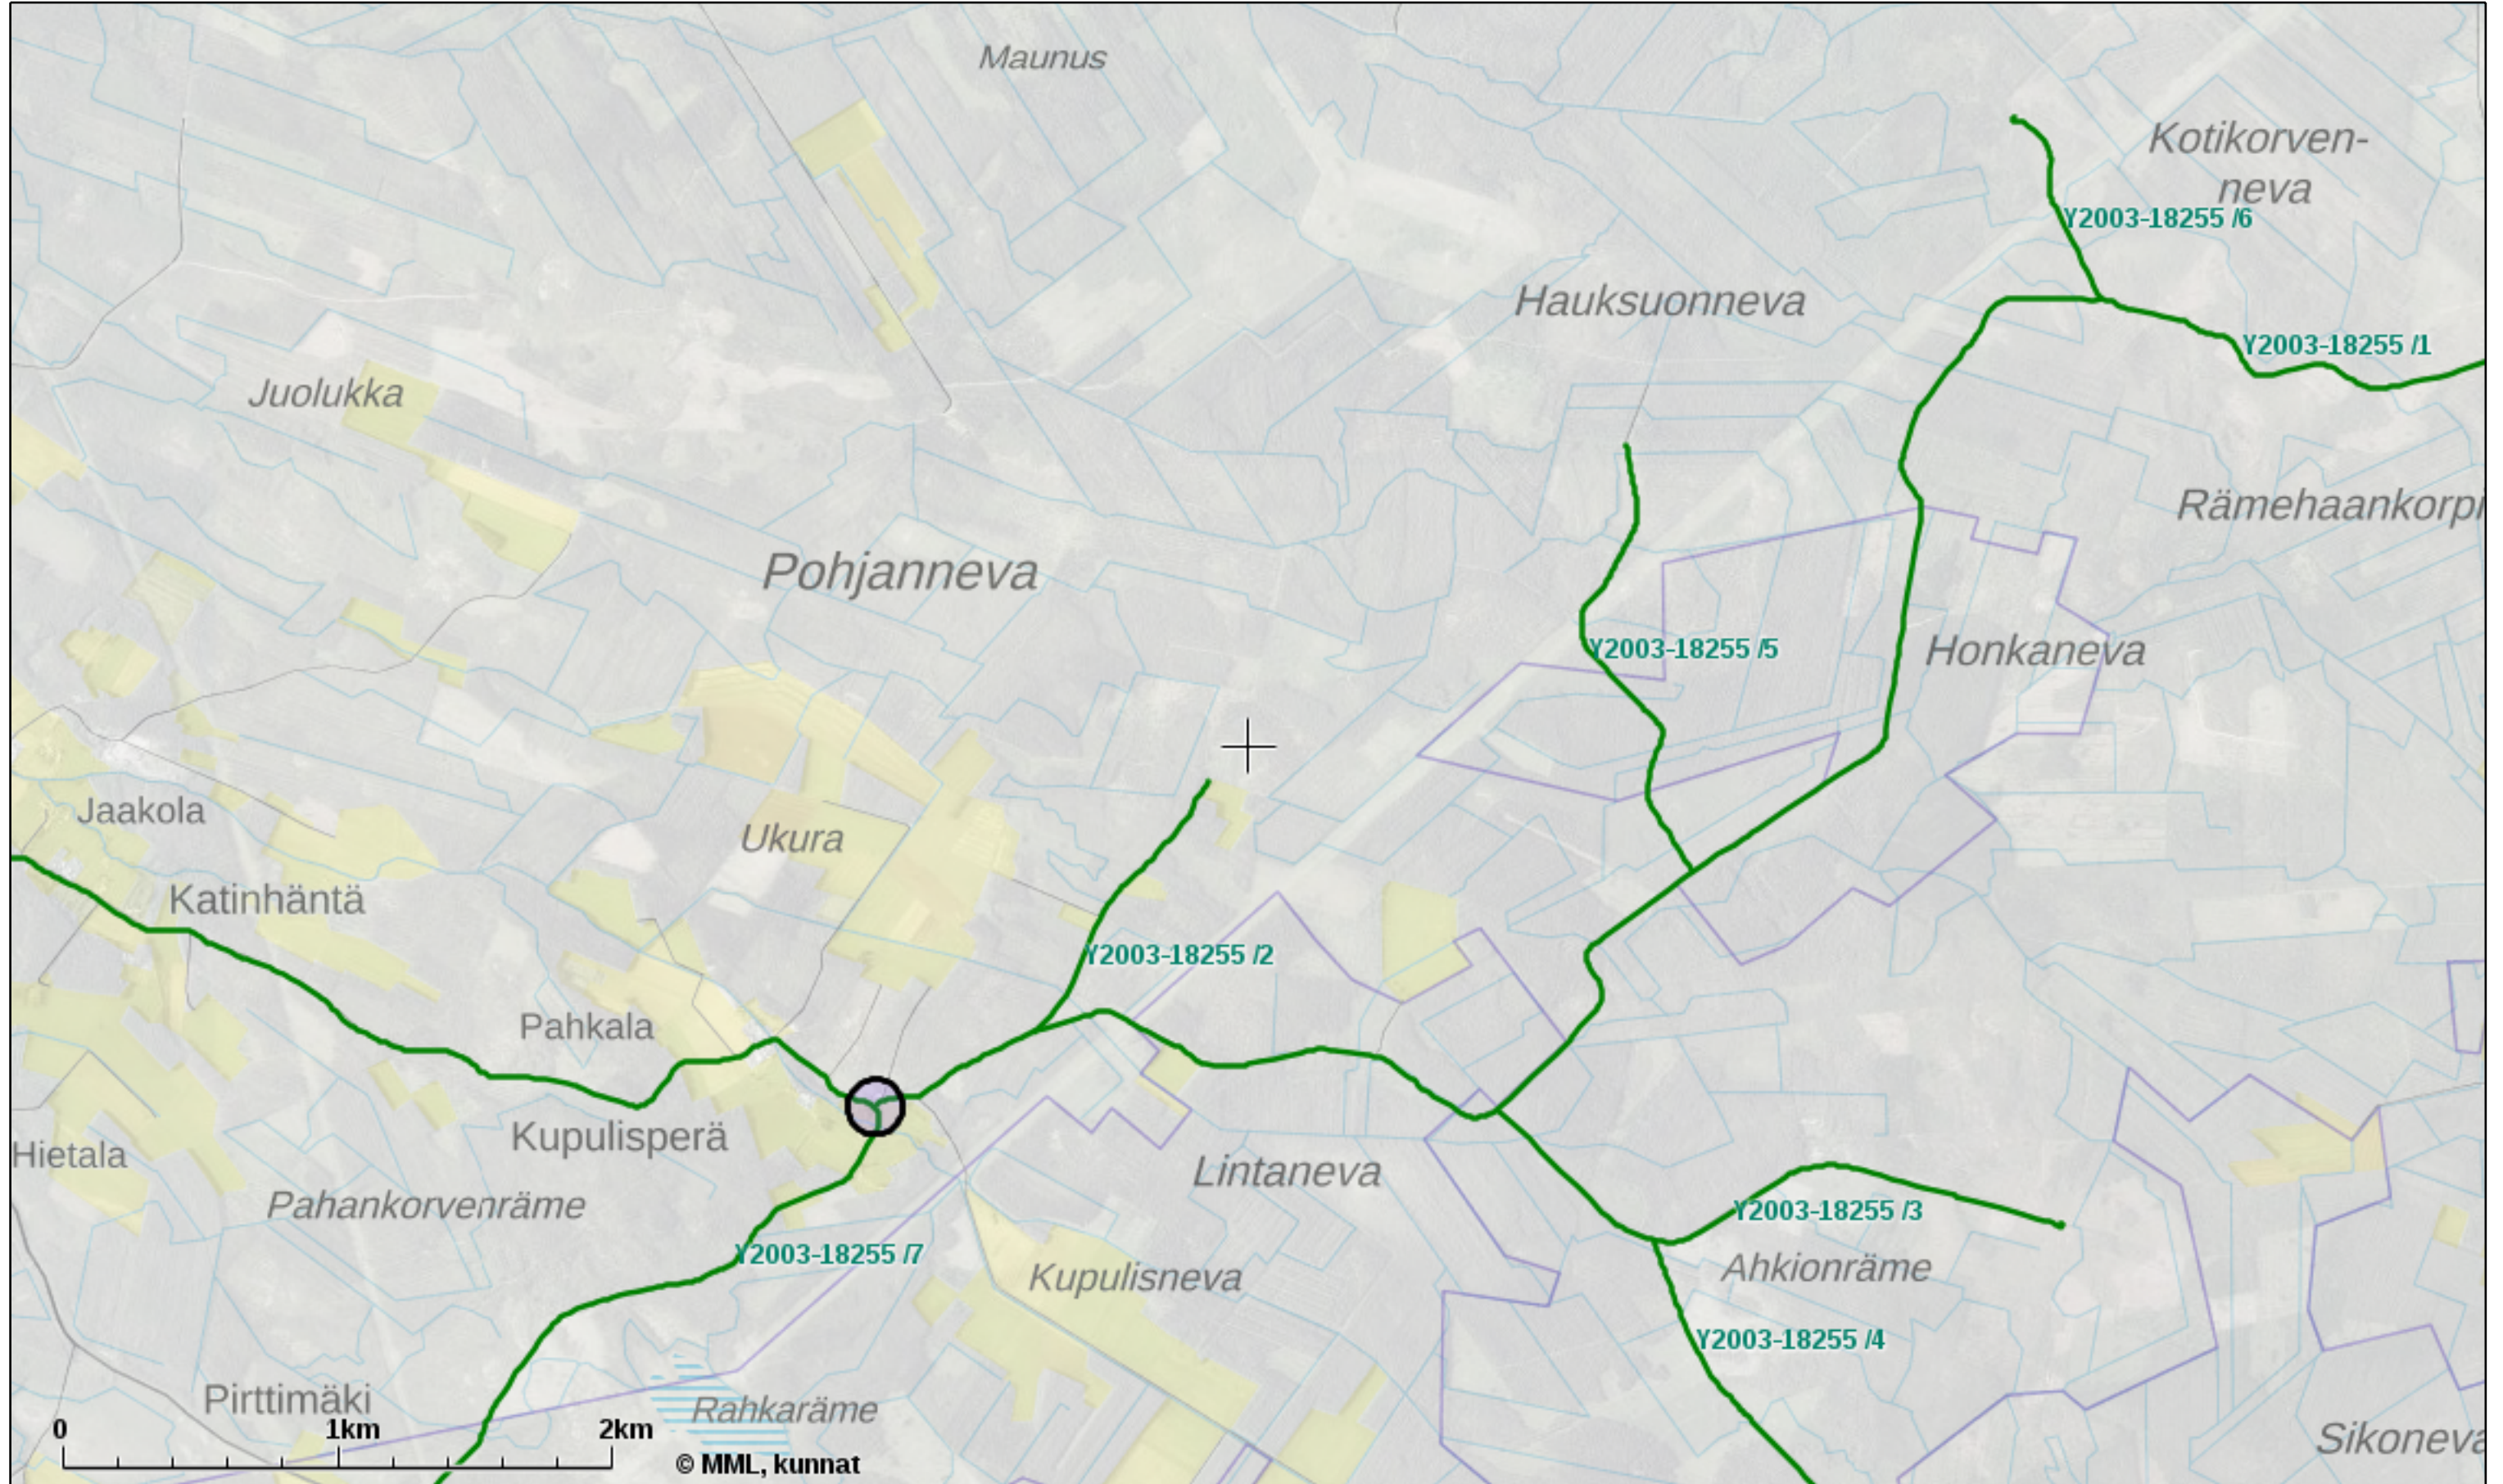

KIINTEISTÖTIETOPALVELU

Kupulinperän-Pahkalan yksityistie karttaote

Tulosten keskipisteen koordinaatit (ETRS-TM35FIN): N: 7142973.817, E: 377873.79603222

Karttatuloste ei ole mittatarkka. Kiinteistörajat ja -tunnukset päivitetään toistaiseksi vain kerran viikossa.