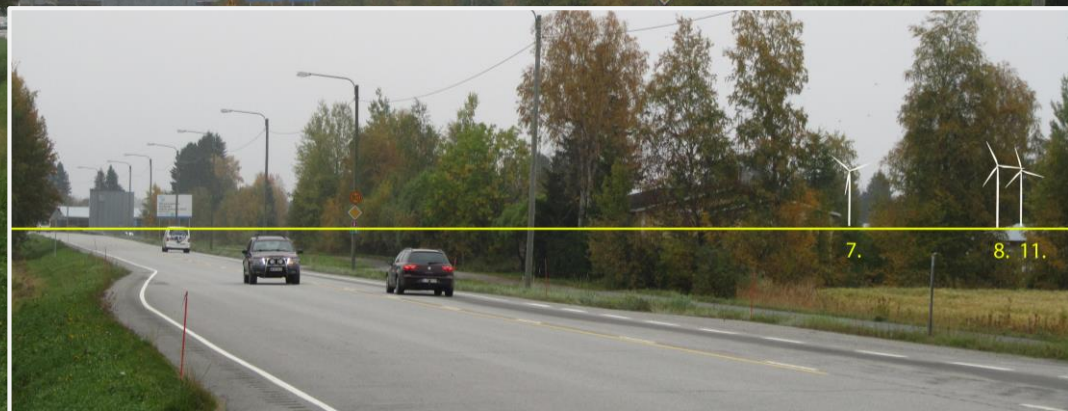

HAVAINNEKUVAT

- Hankealueraja
- Voimalapaikat
- Kuvauskulmat

RAMBOLL

Maastrakartta © MML 2018
 Tekijä: Ramboll, ESU, MN 11/2018

KUVAUSPAIKKA 1
NORMAALI POLTTOVÄLI

KUVAUSPAIKKA 1
NORMAALI POLTTOVÄLI

KUVAUSPAIKKA 2
LAAJAKULMA

KUVAUSPAIKKA 3
LAAJAKULMA

KUVAUSPAIKKA 3
NORMAALI-POLTTOVÄLI

KUVAUSPAIKKA 4
LAAJAKULMA

KUVAUSPAIKKA 5
LAAJAKULMA

KUVAUSPAIKKA 6
LAAJAKULMA

SUURENNOS

KUVAUSPAIKKA 7
NORMAALI POLTTOVÄLI

**KUVAUSPAIKKA 8
NORMAALI POLTTOVÄLI**