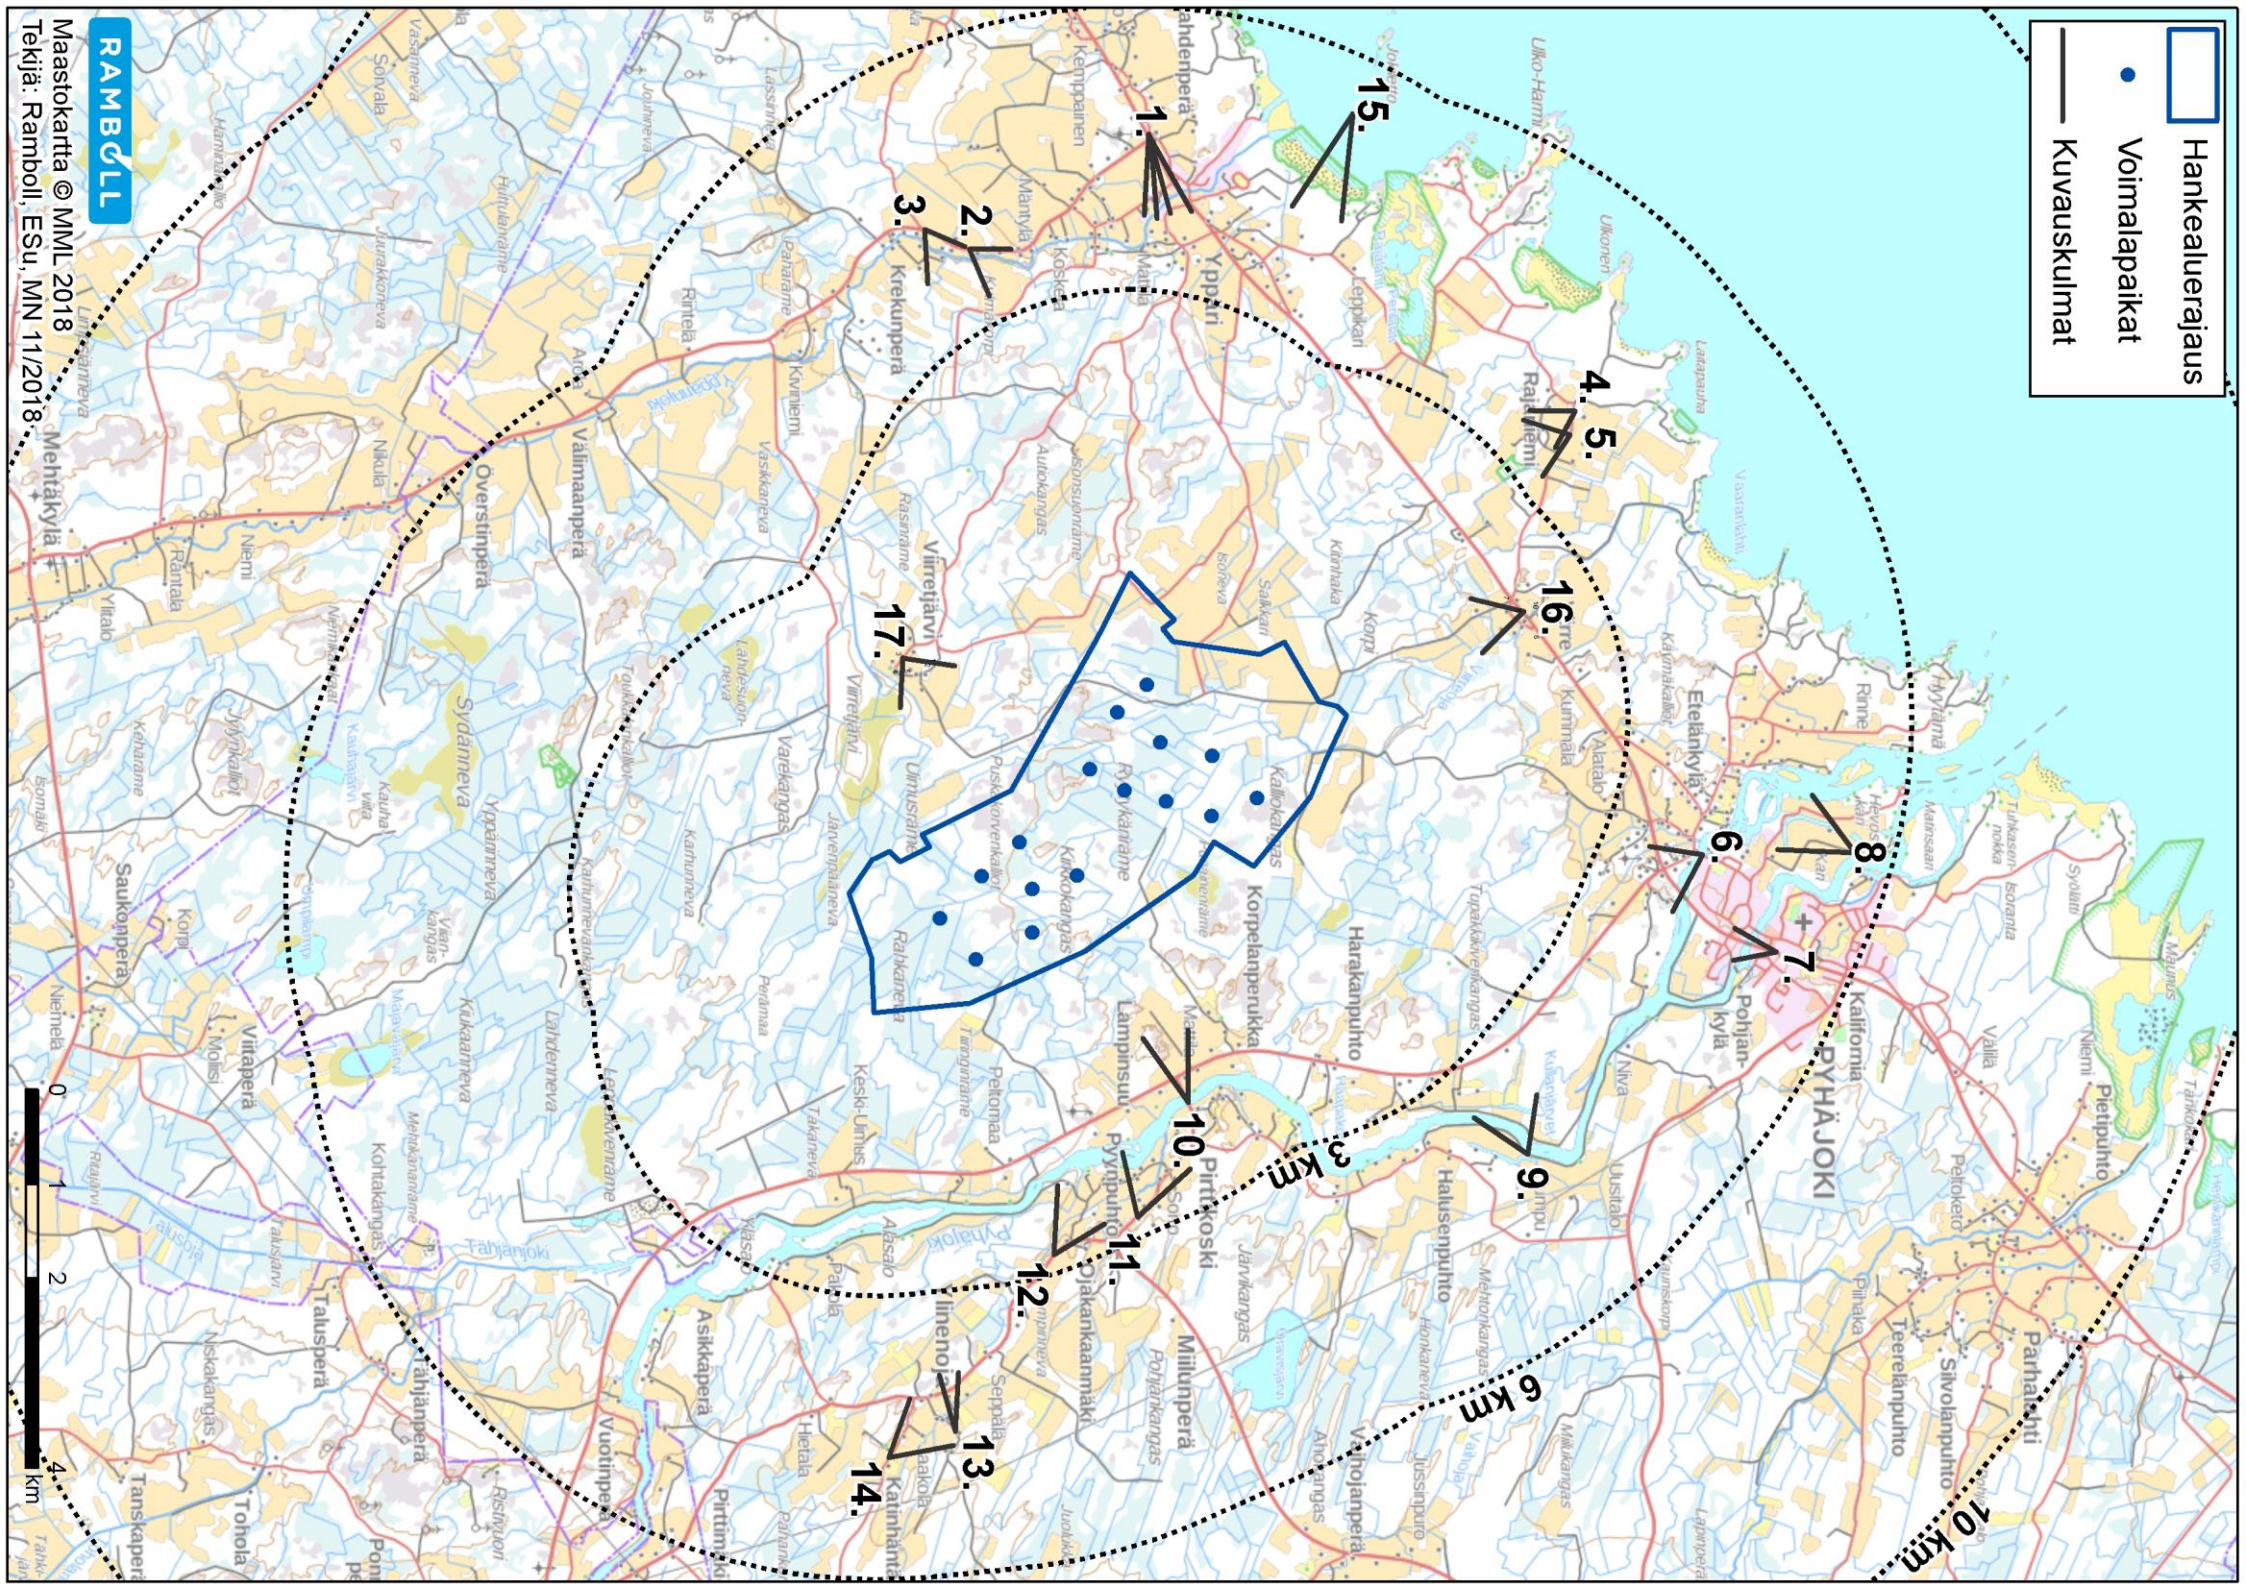

HAVAINNEKUVAT

- Hankealueraja
- Voimalapaikat
- Kuvauskulmat

RAMBOLL

Maastrakartta © MML 2018
 Tekijä: Ramboll, ESU, MN 11/2018

KUVAUSPAIKKA 1
NORMAALI POLTTOVÄLI

KUVAUSPAIKKA 1
NORMAALI POLTTOVÄLI

KUVAUSPAIKKA 2
LAAJAKULMA

KUVAUSPAIKKA 3
LAAJAKULMA

KUVAUSPAIKKA 3
NORMAALI-POLTTOVÄLI

KUVAUSPAIKKA 4
LAAJAKULMA

KUVAUSPAIKKA 5
LAAJAKULMA

KUVAUSPAIKKA 6
LAAJAKULMA

SUURENNOS

KUVAUSPAIKKA 7
NORMAALI POLTTOVÄLI

**KUVAUSPAIKKA 8
NORMAALI POLTTOVÄLI**

KUVAUSPAIKKA 9
LAAJAKULMA

KUVAUSPAIKKA 9
NORMAALI POLTTOVÄLI

KUVAUSPAIKKA 10
NORMAALI POLTTOVÄLI

KUVAUSPAIKKA 11
LAAJAKULMA

KUVAUSPAIKKA 11
NORMAALI POLTTOVÄLI

KUVAUSPAIKKA 12
LAAJAKULMA

KUVAUSPAIKKA 12
NORMAALI POLTTOVÄLI

KUVAUSPAIKKA 13
NORMAALI POLTTOVÄLI

KUVAUSPAIKKA 14
LAAJAKULMA

KUVAUSPAIKKA 15
NORMAALI POLTTOVÄLI

KUVAUSPAIKKA 16
LAAJAKULMA

KUVAUSPAIKKA 16
NORMAALI POLTTOVÄLI

KUVAUSPAIKKA 17
LAAJAKULMA

**KUVAUSPAIKKA 17
NORMAALI POLTTOVÄLI**