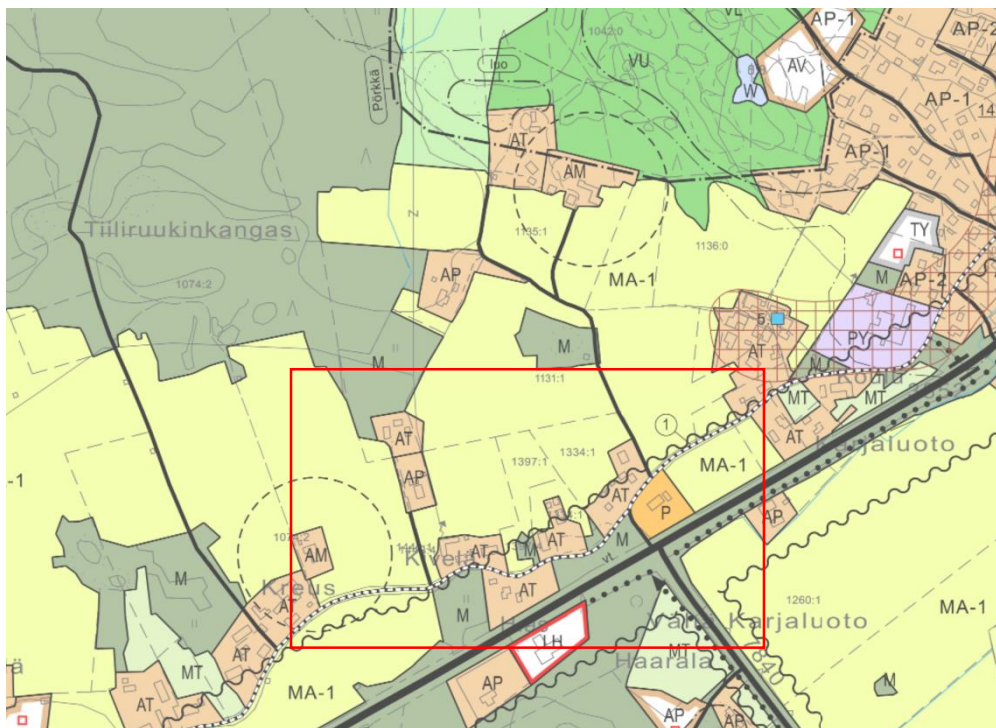

# Arvio maisemavaikutuksista

Liite poikkeamishakemukseen tilalle 625-406-15-33

# Näkymä Vanhalta Maantieltä länteen

Aiottu rakennuspaikka

# Näkymä Vanhalta Maantieltä koilliseen

Kuvauspaikka

Aiottu rakennuspaikka

# Vaikutus näkymiin Vanhalta Maantieltä

Punaisella värillä esitetty ne sektorit, joista uusi rakennuspaikka näkyy Vanhalle Maantielle.