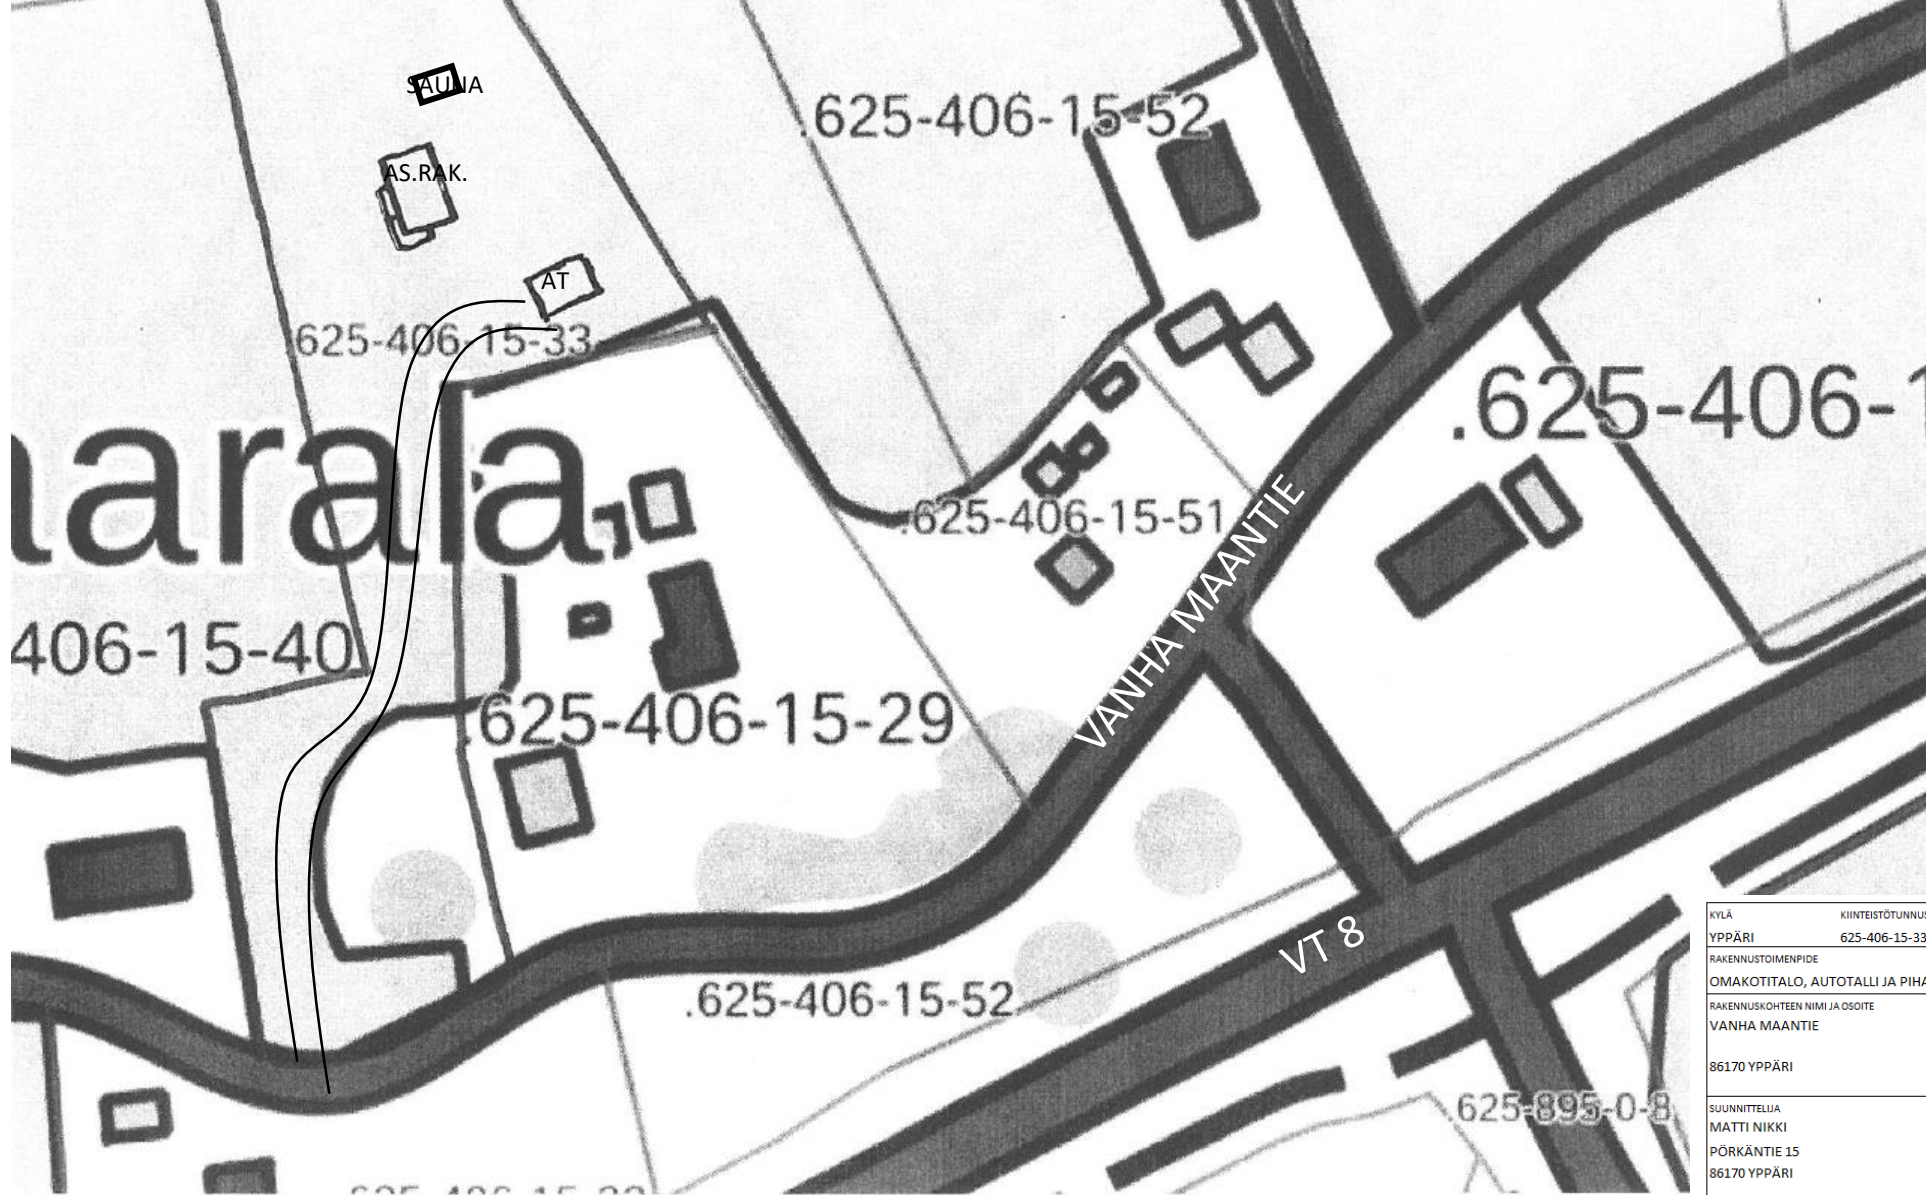

# ai ja Aajajuuu

KYLÄ	KIINTEISTÖTUNNUS	TIILAN NIMI	KORTTELI	TONTTI
YPPÄRI	625-406-15-33	VÄHÄKALLIO		
RAKENNUSOIMENPIDE		PIIRUSTUSLAI		JUOKS.No
OMAKOTITALO, AUTOTALLI JA PIHASAUNA		PÄÄPIIRUSTUS		
RAKENNUSKOITTEEN NIMI JA OSOITE		PIIRUSTUKSEN SISÄLTÖ		MITTAKAAVA
VANHA MAANTIE		ASEMAPIIRUSTUS		0,7361111
86170 YPPÄRI				
SUUNNITTELIJA		SUUN.LALA	TYÖ.No	PIIR.No
MATTI NIKKI				MUUTOS
PÖRKÄNTIE 15		ARK		
86170 YPPÄRI		PÄIVÄYS	YHT.HENKILÖ	
		15.4.2019	MATTI NIKKI	