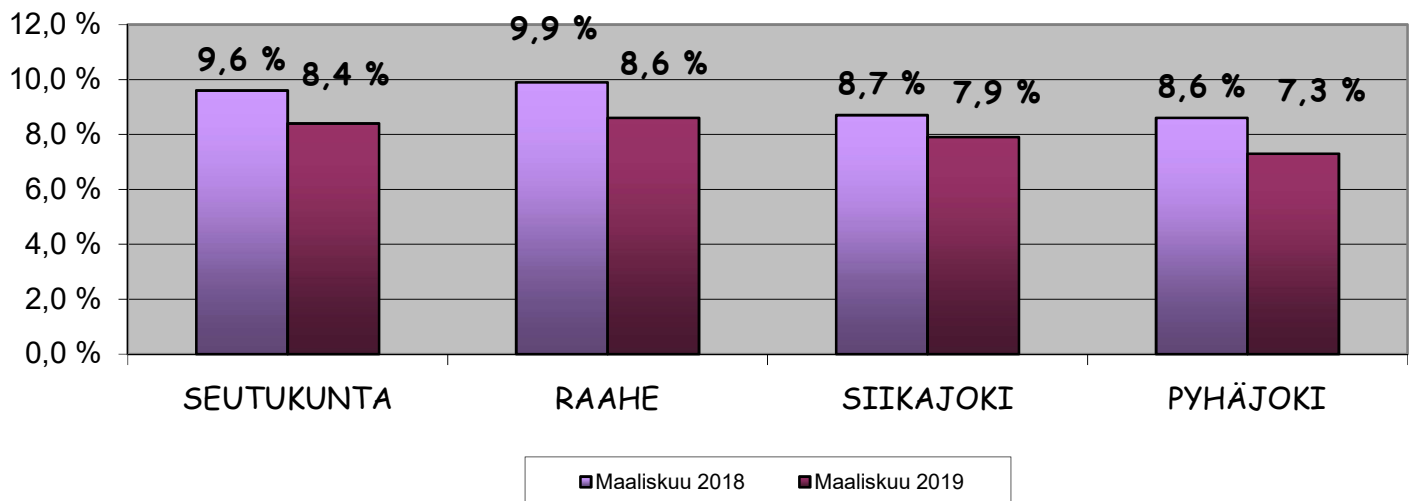

TYÖLLISYYSTILANNE RAAHEN SEUTUKUNNAN ALUEELLA 29.3.2019

Kunnat	Työvoima	Työttömät miehet	Työttömät naiset	Yht.	Tyött. aste	Alle 25 v.	Yli 50 v.	Yli vuoden työttömänä olleet
RAAHE	10302	490	393	883	8,6%	167	279	166
SIIKAJOKI	2153	98	73	171	7,9%	25	63	24
PYHÄJOKI	1271	61	32	93	7,3%	11	34	16
KOKO ALUE	13729	649	498	1147	8,4%	203	376	206
						17,7%	32,8%	18,0%

% työttömistä

Työttömyysaste kunnittain