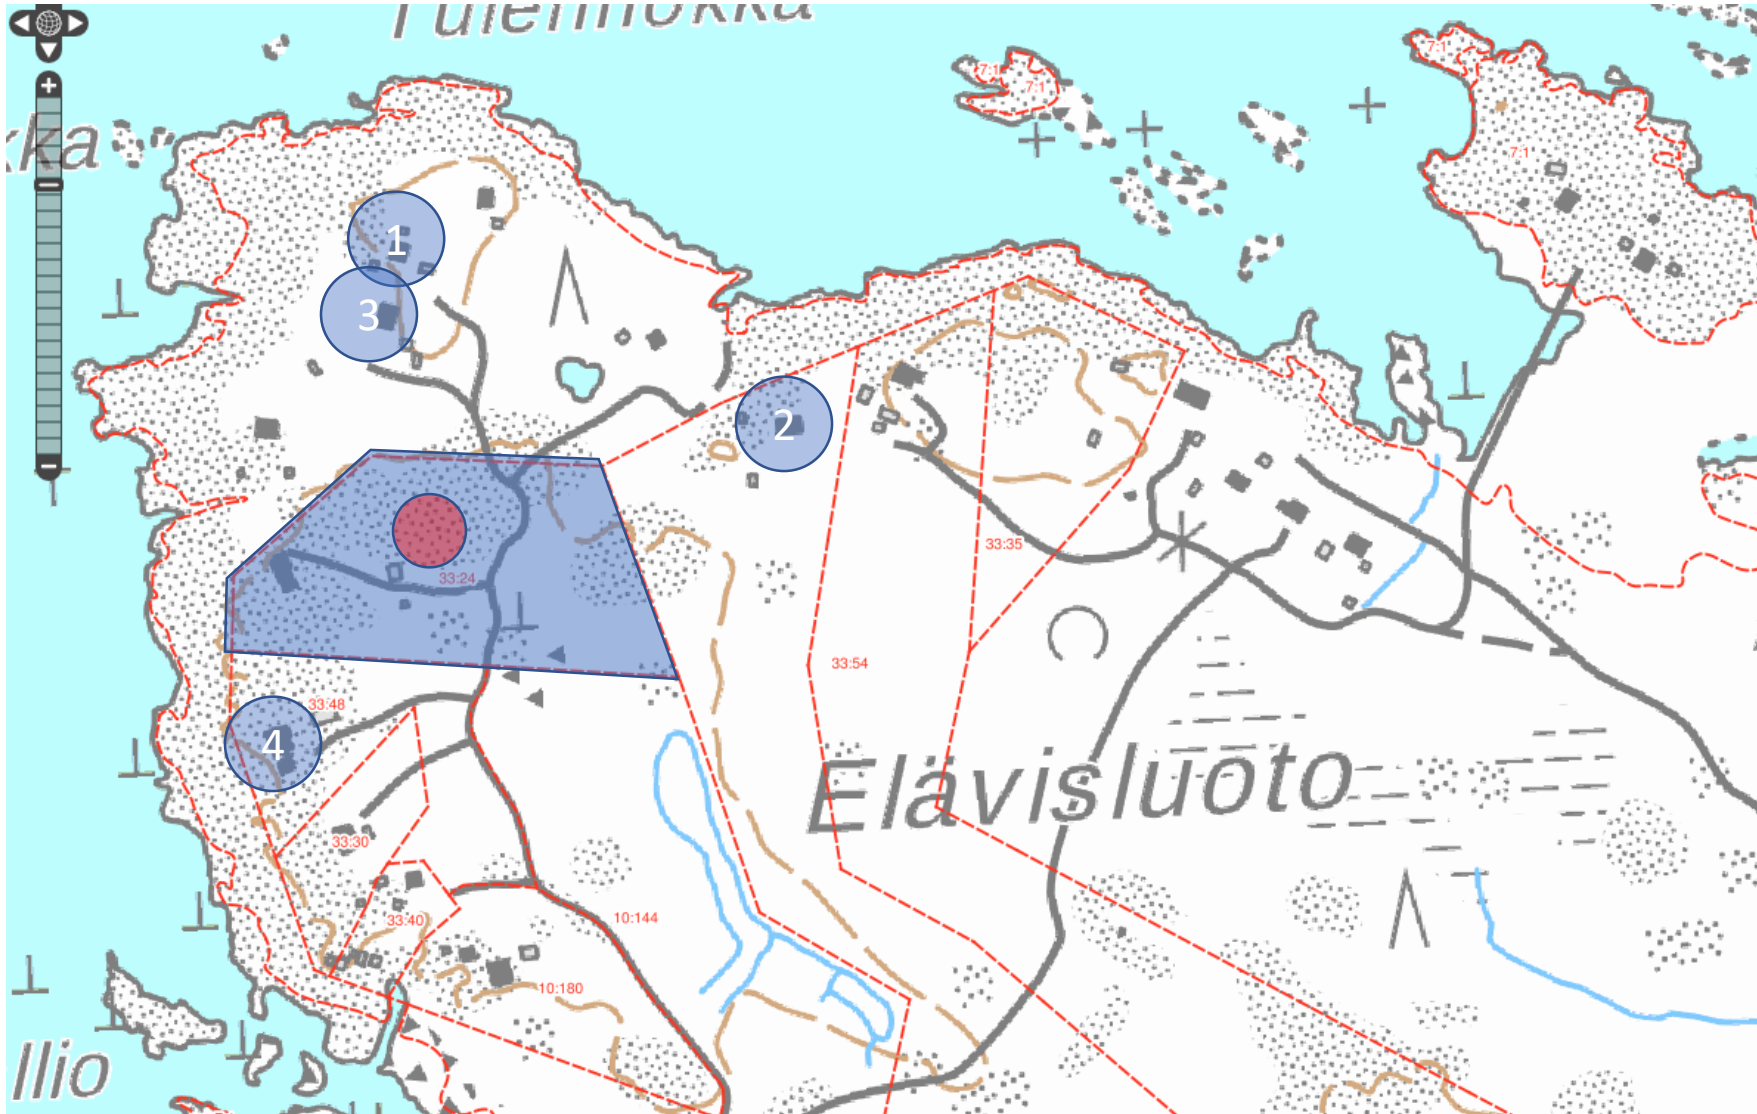

Tuulivoimama Elävisluotoon

Hakijan ottamia kuvia ja arvio korkeamman voimalan näkymisestä

Kuvauspaikat:

1 Koutonen

2 Haapaniemi & Häkkilä

3 Yrjänä

4 Junnila

Voimalan likimääräinen

sijainti

Tuulivoimala Elävisluotoon

Hakijan ottamia kuvia ja arvio korkeamman voimalan näkymisestä

Hakija ottamia kuvia niiltä pihoilta, joilta avautuu näkymiä tuulivoimalan suuntaan. Vihreällä ympyrällä on esitetty uusi ja punaisella nykyinen tuulivoimala.

Tuulivoimala Elävisluotoon

Hakijan ottamia kuvia ja arvio korkeamman voimalan näkymisestä