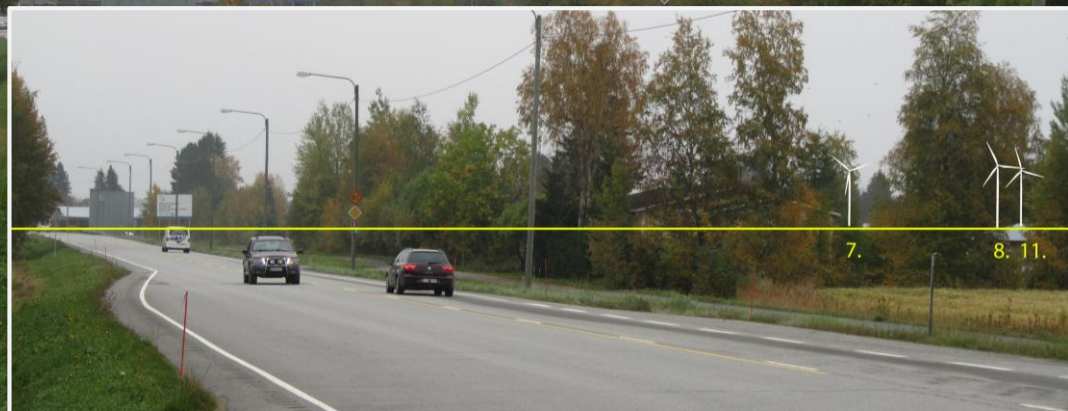

HAVAINNEKUVAT

- Hankealue-rajaus
- Voimalapaikat
- Kuvauskulmat

RAMBOLL
 Maastokartta © MML 2018
 Tekijä: Ramboll, ESU, MN 11/2018

KUVAUSPAIKKA 1
NORMAALI POLTTOVÄLI

KUVAUSPAIKKA 1
NORMAALI POLTTOVÄLI

KUVAUSPAIKKA 2
LAAJAKULMA

KUVAUSPAIKKA 3
LAAJAKULMA

KUVAUSPAIKKA 3
NORMAALI-POLTTOVÄLI

KUVAUSPAIKKA 4
LAAJAKULMA

KUVAUSPAIKKA 5
LAAJAKULMA

KUVAUSPAIKKA 6
LAAJAKULMA

SUURENNOS

KUVAUSPAIKKA 7
NORMAALI POLTTOVÄLI

**KUVAUSPAIKKA 8
NORMAALI POLTTOVÄLI**