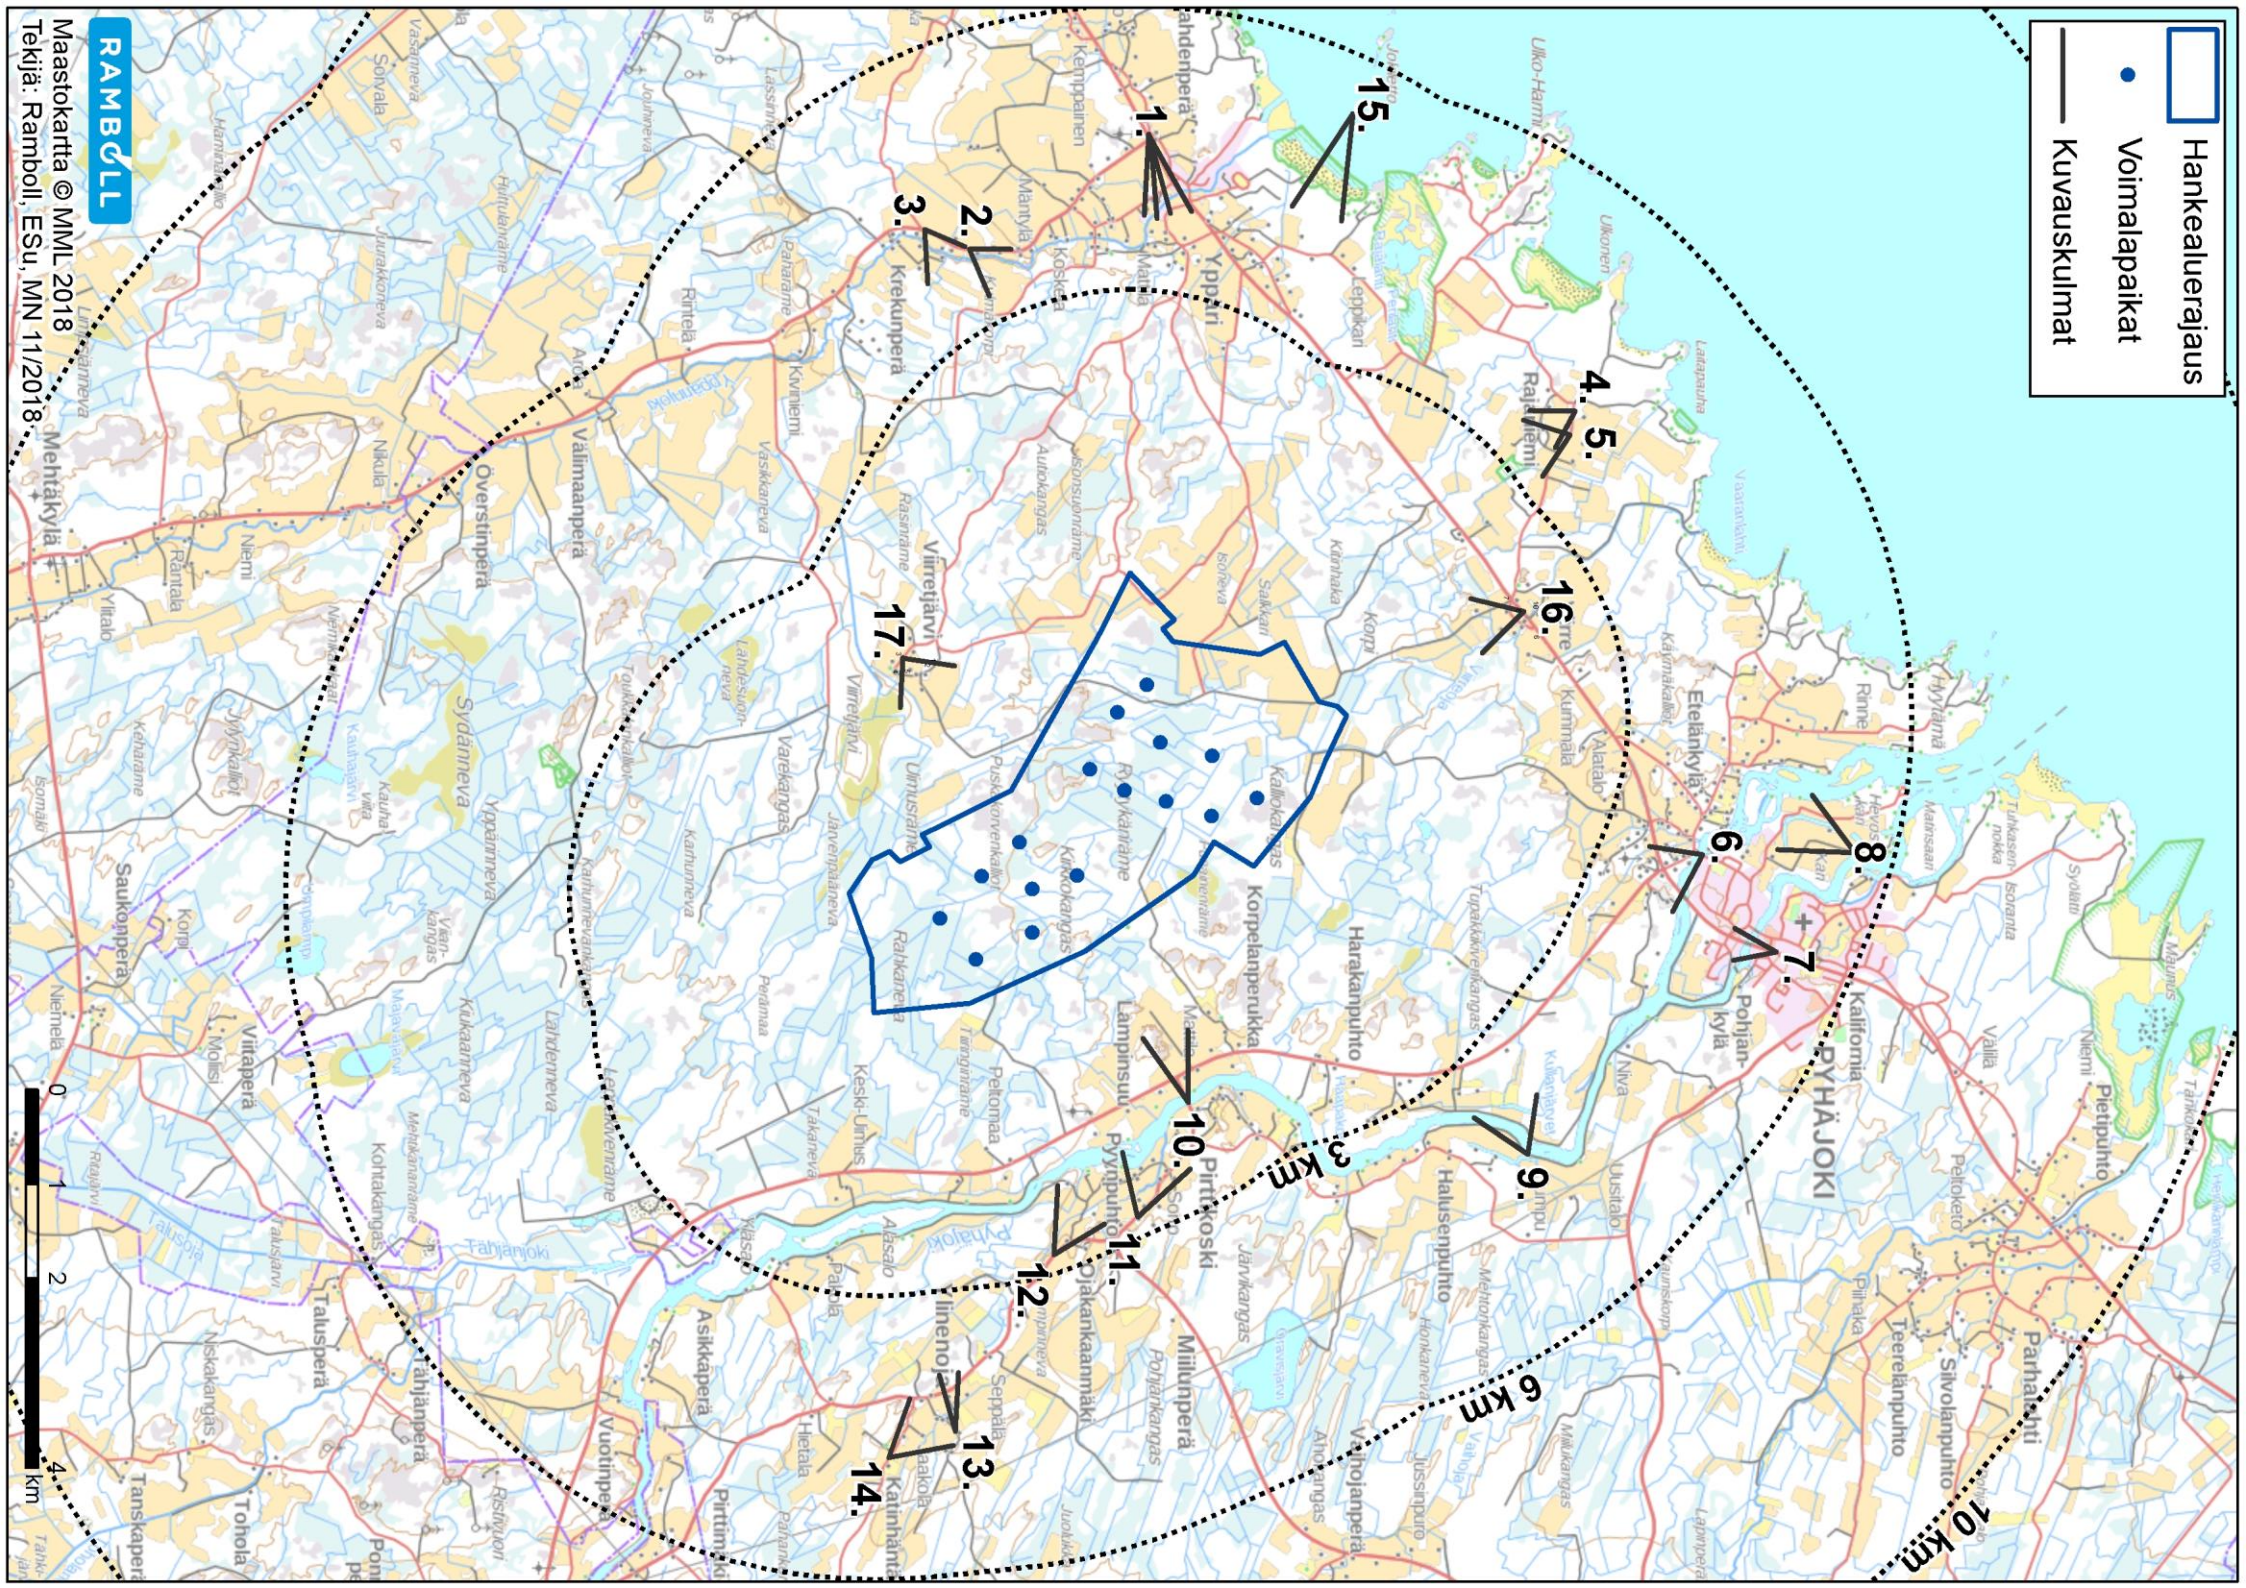

HAVAINNEKUVAT

- Hankealue-rajaus
- Voimalapaikat
- Kuvauskulmat

RAMBOLL
 Maastokartta © MML 2018
 Tekijä: Ramboll, ESU, MN 11/2018

KUVAUSPAIKKA 1
NORMAALI POLTTOVÄLI

KUVAUSPAIKKA 1
NORMAALI POLTTOVÄLI

KUVAUSPAIKKA 2
LAAJAKULMA

KUVAUSPAIKKA 3
LAAJAKULMA

KUVAUSPAIKKA 3
NORMAALI-POLTTOVÄLI

KUVAUSPAIKKA 4
LAAJAKULMA

KUVAUSPAIKKA 5
LAAJAKULMA

KUVAUSPAIKKA 6
LAAJAKULMA

SUURENNOS

KUVAUSPAIKKA 7
NORMAALI POLTTOVÄLI

**KUVAUSPAIKKA 8
NORMAALI POLTTOVÄLI**

KUVAUSPAIKKA 9
LAAJAKULMA

KUVAUSPAIKKA 9
NORMAALI POLTTOVÄLI

KUVAUSPAIKKA 10
NORMAALI POLTTOVÄLI

KUVAUSPAIKKA 11
LAAJAKULMA

KUVAUSPAIKKA 11
NORMAALI POLTTOVÄLI

KUVAUSPAIKKA 12
LAAJAKULMA

KUVAUSPAIKKA 12
NORMAALI POLTTOVÄLI

KUVAUSPAIKKA 13
NORMAALI POLTTOVÄLI

KUVAUSPAIKKA 14
LAAJAKULMA

KUVAUSPAIKKA 15
NORMAALI POLTTOVÄLI

KUVAUSPAIKKA 16
LAAJAKULMA

KUVAUSPAIKKA 16
NORMAALI POLTTOVÄLI

KUVAUSPAIKKA 17
LAAJAKULMA

**KUVAUSPAIKKA 17
NORMAALI POLTTOVÄLI**