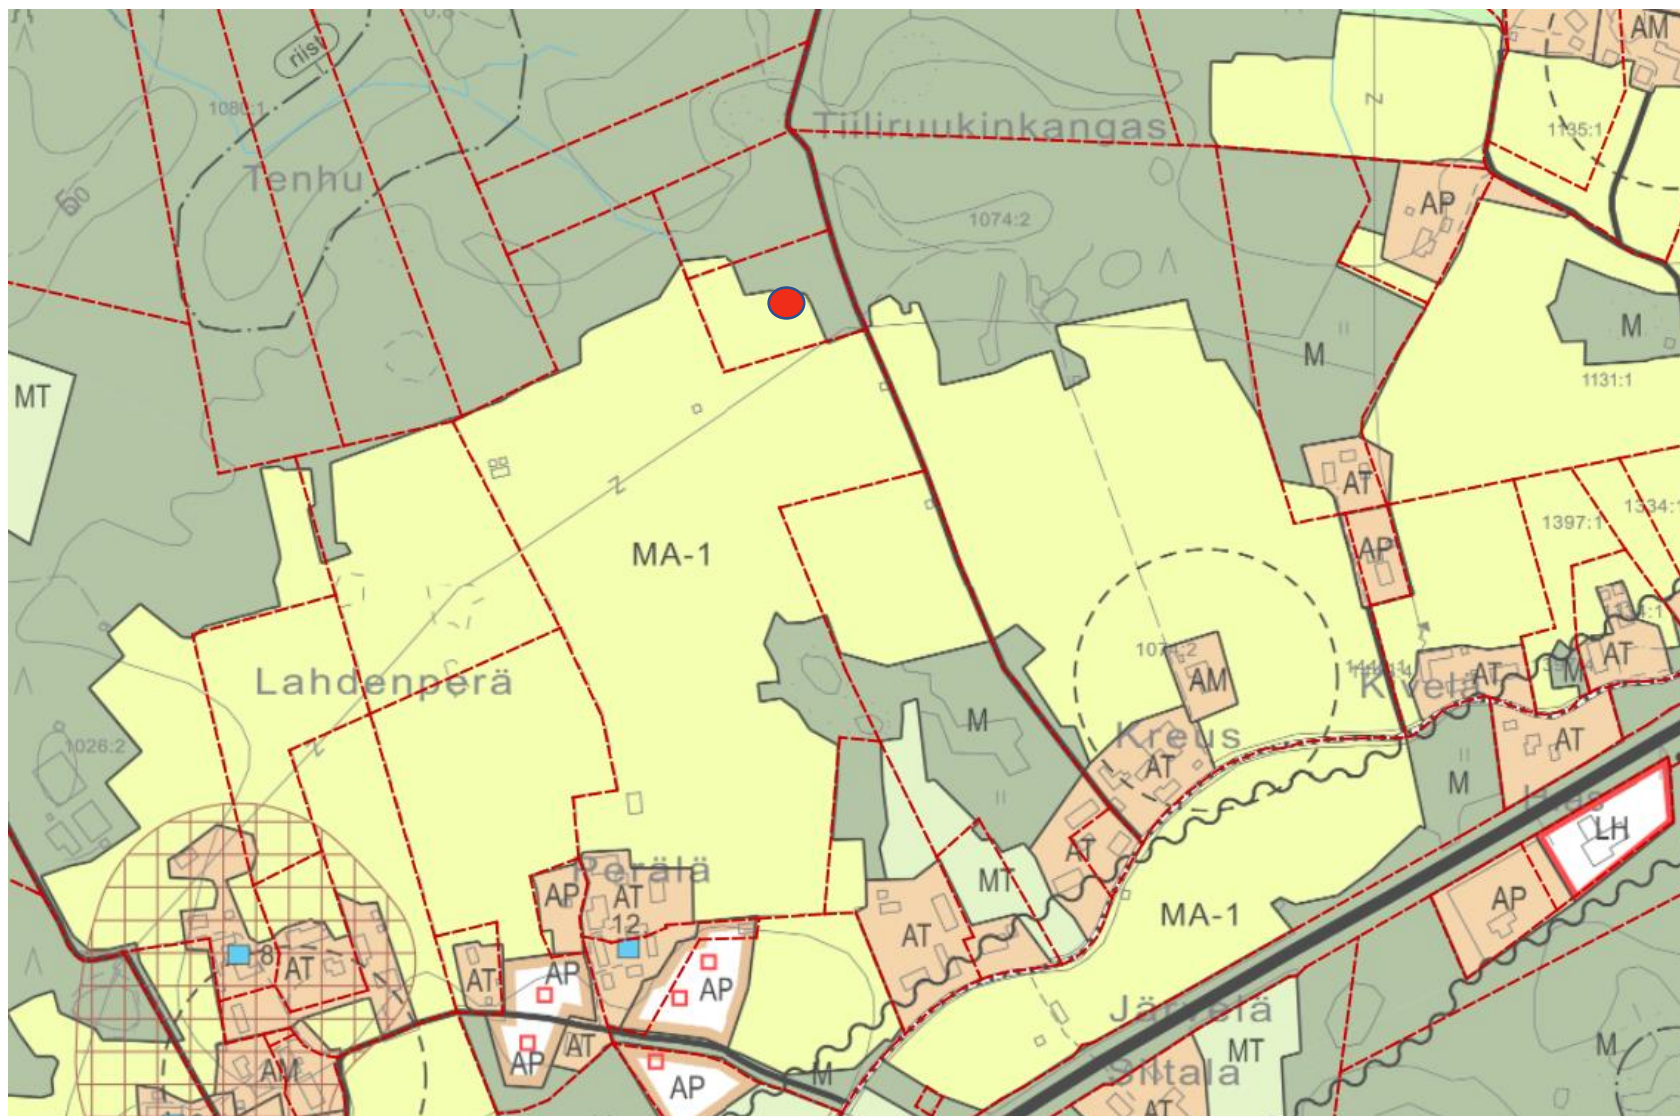

Ote Yppärin osayleiskaavasta

● Tila 625-406-14-56