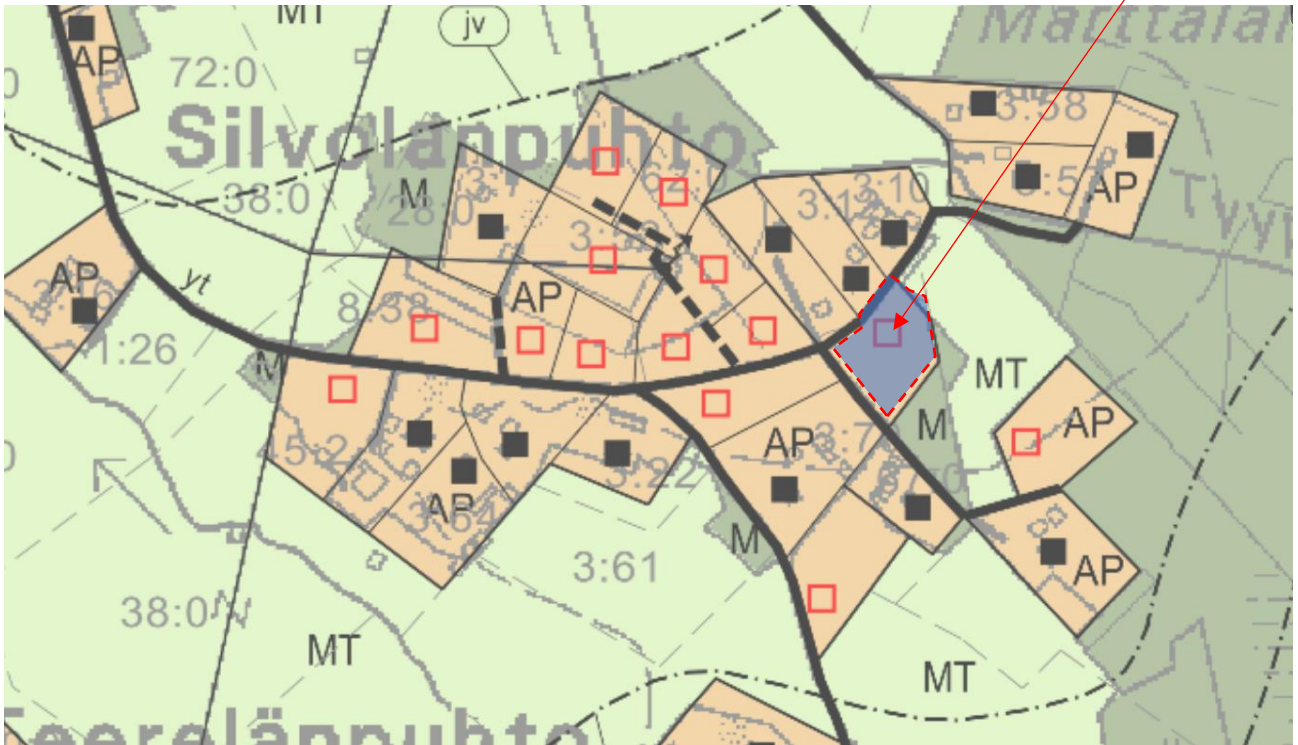

Ote Parhalahden osayleiskaavasta ja määrälän sijainti

MERKINTÖJEN SELITYKSET:

AP	PIENTALOVALTAINEN ASUNTOALUE. VIEMÄRÖITÄVÄN ALUEEN ULKOPUOLISELLA ALUEELLA TONTIN ON OLTAVA VÄHINTÄÄN 3000 M2 SUURUINEN.
■	OLEMASSA OLEVA VAKITUINEN ASUNTO.
□	UUDEN ASUNNON OHJEELLINEN SIJAINNIPAIKKA.
AM	MAATILOJEN TALOUSKESKUKSEN ALUE.
○	ELÄINSUOJAN SUOJA-ALUE.
AV	ASUIN- JA KASVITARHAKENNUSTEN ALUE.
PY	JULKISTEN PALVELUJEN JA HALLINNON ALUE.
P	PALVELUJEN JA HALLINNON ALUE.
T	TEOLLISUUS- JA VARASTOALUE.
ET	YHDYSKUNTATEKNISEN HUOLLON ALUE.
SL	LUONNONSUOJELUALUE.
M	MAA- JA METSÄTALOUSVALTAINEN ALUE.
MT	MAATALOUSALUE.